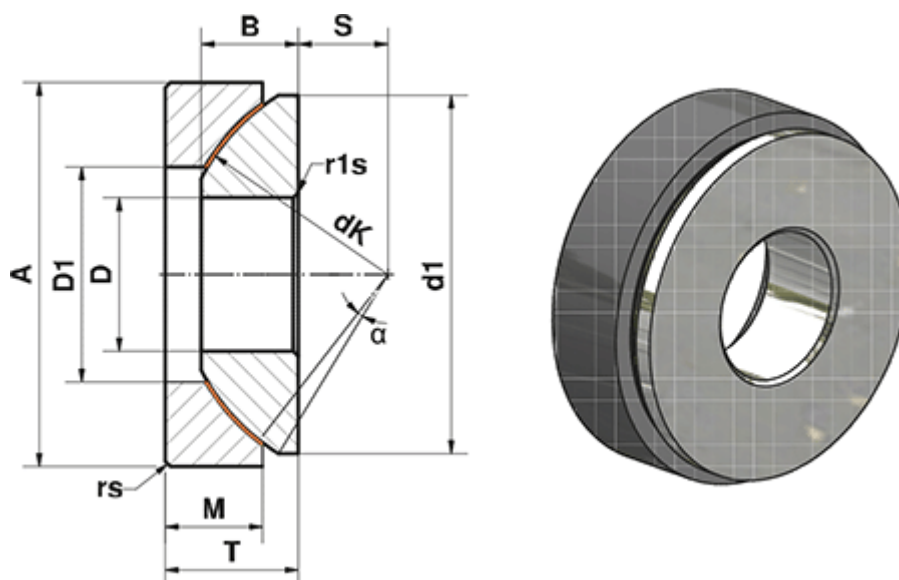

Varenummer: 03450240
 Beskrivelse: Fluro Heavy Duty Ledleje GE 240 AWE
 Hul Ø240
 Note: 240

Mål

A	= 400	M	= 73
a (grader)	= 6	rs, r1s min	= 1.5
B	= 87	S	= 77.5
D	= 240	Statisk belastning C0 (kN)	= 17176
D1	= 294	T	= 103
d1 min	= 382	Vægt (g)	= 56900
dK	= 420		
Dynamisk belastning C (kN)	= 10305		